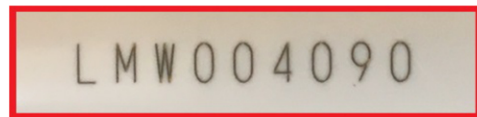

自主回収対象製品について

本体正面

本体裏面

6桁の数字部分がシリアル番号です

開封前の状態

化粧箱側面

6桁の数字部分がシリアル番号です